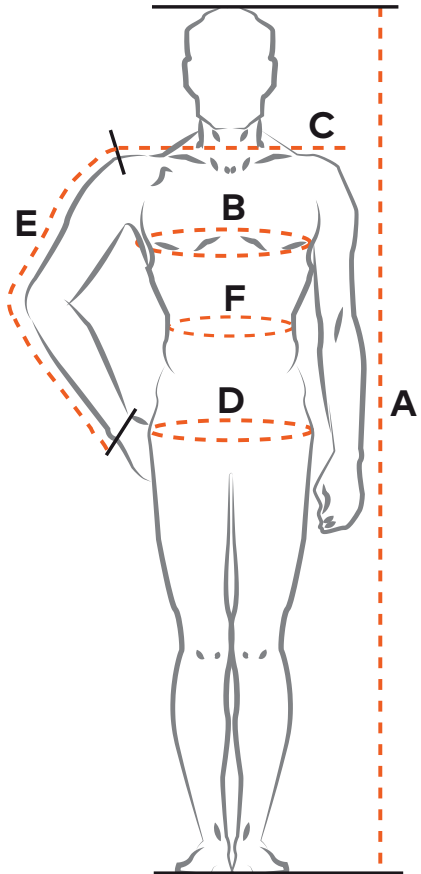

#MOTOREBOOT

INTIMO UNDERWEAR

TAGLIA (cm) SIZE (cm)	STATURA HEIGHT	TORACE CHEST	BACINO HIPS	LUNGH. BRACCIO ARM LENGTH
	A	B	D	E
S	163/171	90/96	99/105	56/59
M	167/175	95/101	104/110	58/61
L/XL	171/183	100/111	109/120	60/65
XXL	179/187	110/116	119/124	64/67